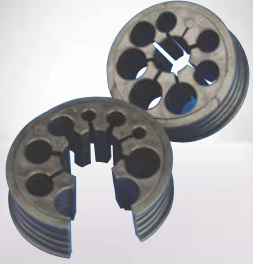

Zubehör
Accessoires

Kabelstern
Cablestars

Spannschelle
Gripping Clamps

Protector
Protector

Knickschutz-System
Kink Protection System

Verbindungsgelenk
Connecting Joint

Wellrohr
Conduit

Kabelschutz für Cobots
Cable Protection for Cobots

MESUB
MESUB

Fakten

- ✔ Leichter Einsatz an Cobots
- ✔ Durchmesser Roboterarm von 54 bis 110 mm

Facts

- ✔ Standard cocots applications
- ✔ Diameter robot arm of 54 to 110 mm

Fakten

- ✔ Schwerer Einsatz an Cobots
- ✔ Durchmesser Roboterarm von 54 bis 108 mm

Facts

- ✔ Heavy duty cobots applications
- ✔ Diameter robot arm of 54 to 108 mm